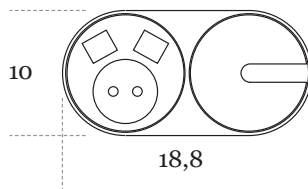

unit\slim kabel-set.

unit\slim socket module.

Ausstattung für Strom / Daten

Steckdose 220 V
 LAN Steckdose RJ 45
 USB A -, USB C - Anschluss
 HDMI Anschluss, Kabeldurchführung
 Ausstattung immer im Kabel-Set aus Kunststoff